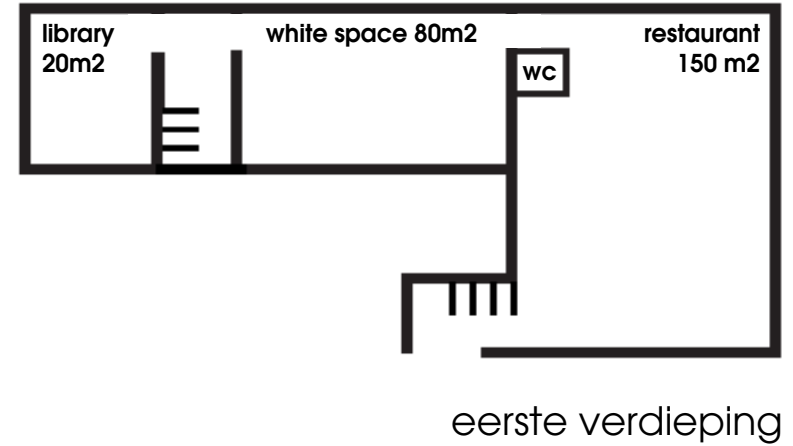

Geschikt voor: diner

- 15 m²
- 10 personen staand, 10 zittend
- tv
- op eerste verdieping

grand space

De Grand Space is een *blank canvas* en kan compleet naar wens ingericht worden. Deze lichte ruimte is perfect te combineren en is zeer toegankelijk; gelegen op de begane grond met directe toegang vanaf de Groenburgwal, een ingang naar de tuin en verbinding met de Red Space.

Geschikt voor: receptie, diner, ceremonie

- 150 m²
- 250 personen staand, 100 zittend
- beamer + geluidsinstallatie
- op begane grond

Droog's tentoonstellingsruimte is ruim en licht door het zes meter hoge dakraam en de glas-in-lood vensters aan de Staalstraat. Deze ruimte is meestal ingericht voor tentoonstellingen, afhankelijk daarvan leent deze zich uitstekend voor evenementen.

Geschikt voor: receptie, diner, ceremonie

- 150 m²
- 250 personen staand, 100 zittend
- beamer + geluidsinstallatie
- op begane grond

plattegrond

begane grond

eerste verdieping

trouwen@droog

voor meer informatie zie www.droog.com
wil je contact opnemen? mail naar
reservations@droog.com of bel 020 217 01 00
versie januari 2021