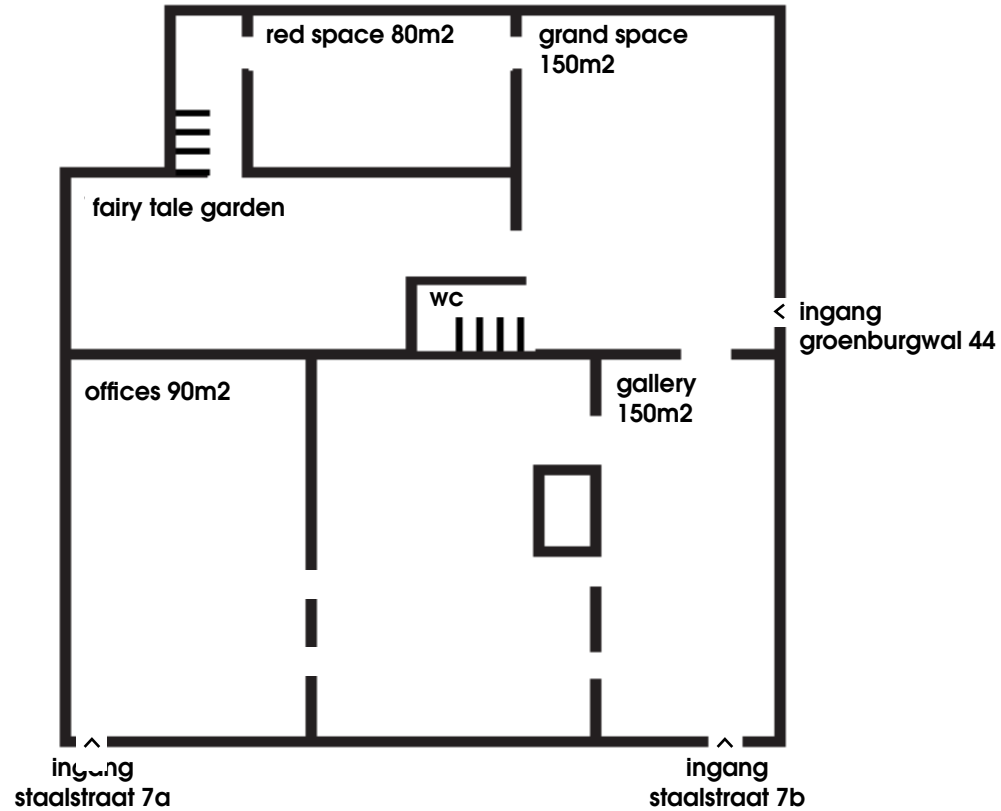

Geschikt voor: receptie

- 100 m²
- 80 personen
- geluidsinstallatie mogelijk

red space

Als een extensie van de Fairytale Garden, is de Red Space een ruimte die de elementen van buiten naar binnen trekt. Het prachtige rode textiele interieur is een interpretatie van een serre, ontworpen door Nikkie Wester. De verschillende delen kunnen omhoog getrokken worden of omlaag hangen om de ruimte aan te kleden.

Geschikt voor: diner

- 15 m²
- 10 personen staand, 10 zittend
- tv
- op eerste verdieping

grand space

De Grand Space is een *blank canvas* en kan compleet naar wens ingericht worden. Deze lichte ruimte is perfect te combineren en is zeer toegankelijk; gelegen op de begane grond met directe toegang vanaf de Groenburgwal, een ingang naar de tuin en verbinding met de Red Space.

Geschikt voor: receptie, diner, ceremonie

- 150 m²
- 250 personen staand, 100 zittend
- beamer + geluidsinstallatie
- op begane grond

Droog's tentoonstellingsruimte is ruim en licht door het zes meter hoge dakraam en de glas-in-lood vensters aan de Staalstraat. Deze ruimte is meestal ingericht voor tentoonstellingen, afhankelijk daarvan leent deze zich uitstekend voor evenementen.

Geschikt voor: receptie, diner, ceremonie

- 150 m²
- 250 personen staand, 100 zittend
- beamer + geluidsinstallatie
- op begane grond

plattegrond

begane grond

eerste verdieping

trouwen@droog

voor meer informatie zie www.droog.com
wil je contact opnemen? mail naar
reservations@droog.com of bel 020 217 01 00
versie januari 2021